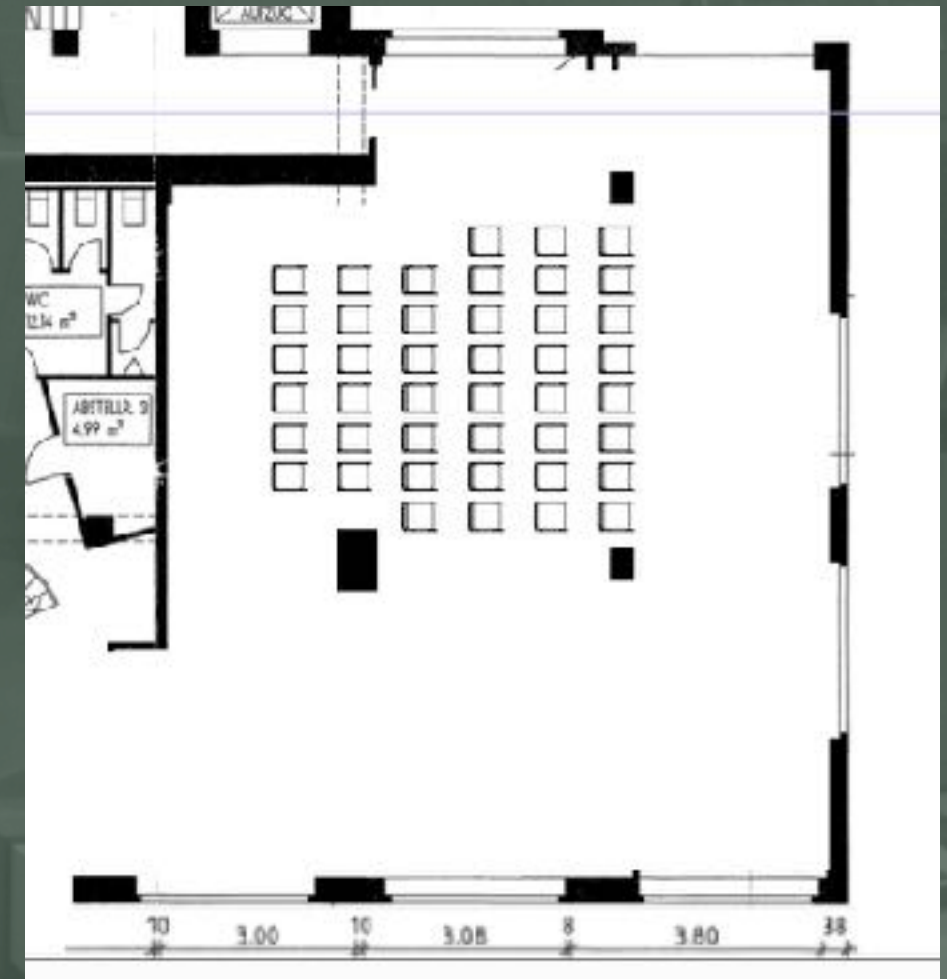

GRUNDRISSE