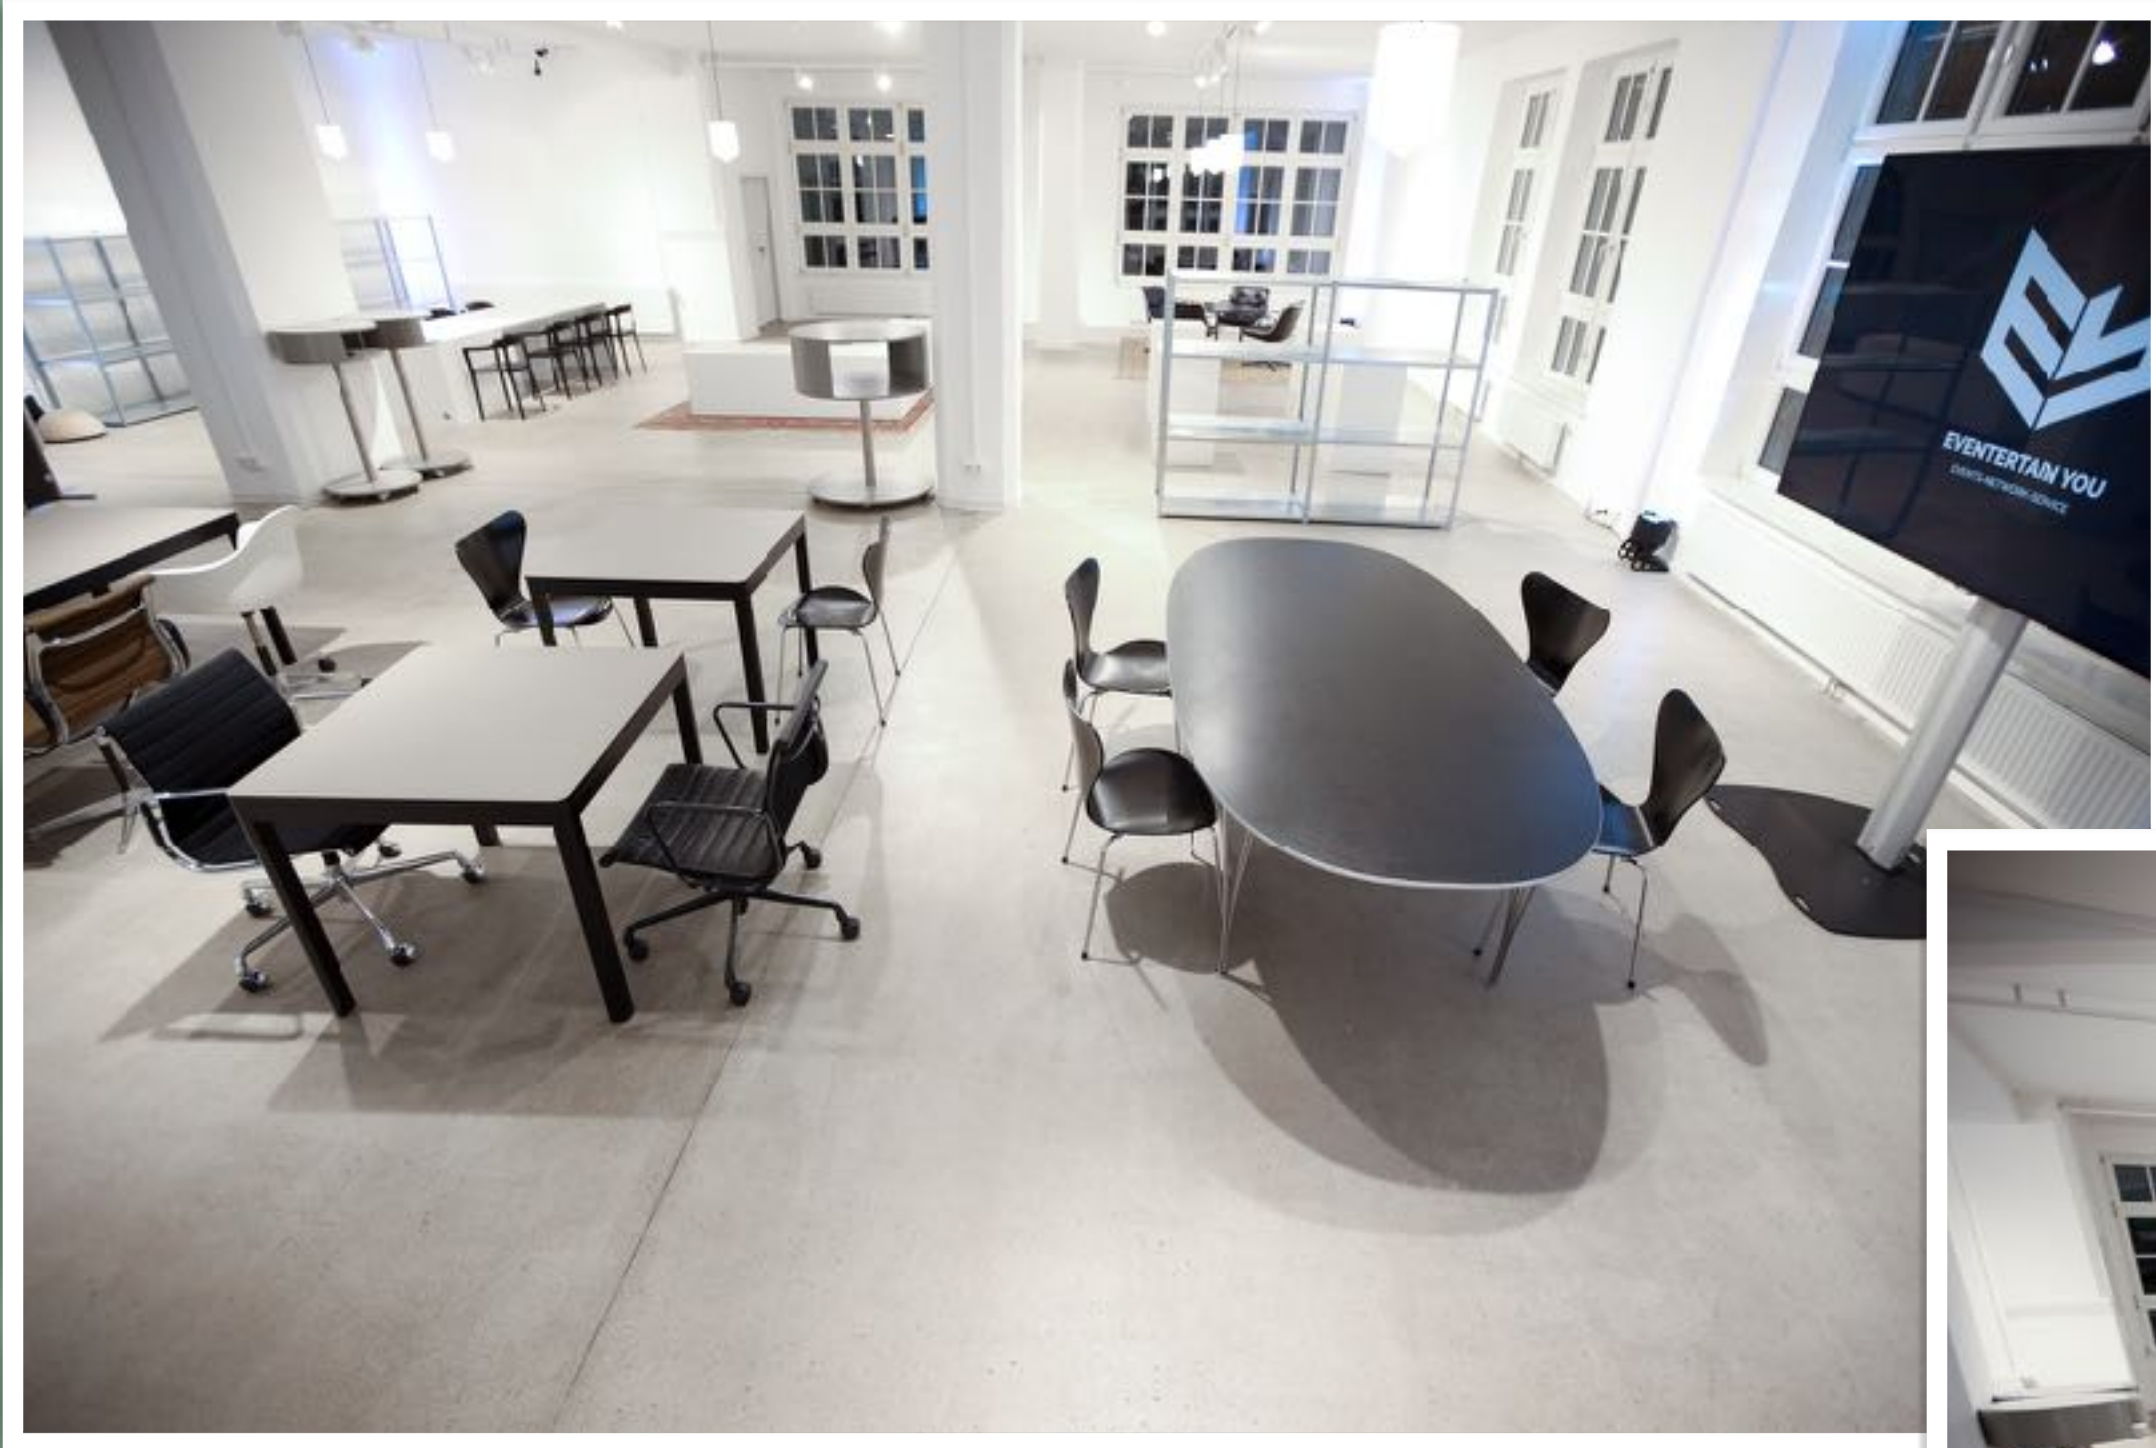

im grünen Herzen

München

lightROOM

Signature Drink Lounge Mobiliar
 Wedding AfterWorkParty Präsentation
 EVENTS-NETWORK-SERVICE
 SERVICE Tageslicht Pressekonferenz
 Cocktails 95"Screen Shooting
 Evententertain You
 Fashion Sonne NETWORK get together konferenz green Aperitif Sound 200m² Jazzband Service Fingerfood hell Vortrag Hostessen Jewellery
 Party
 Champagne Englicher Garten
 Flying Buffet
 komplett möbliert
 Produktpräsentation