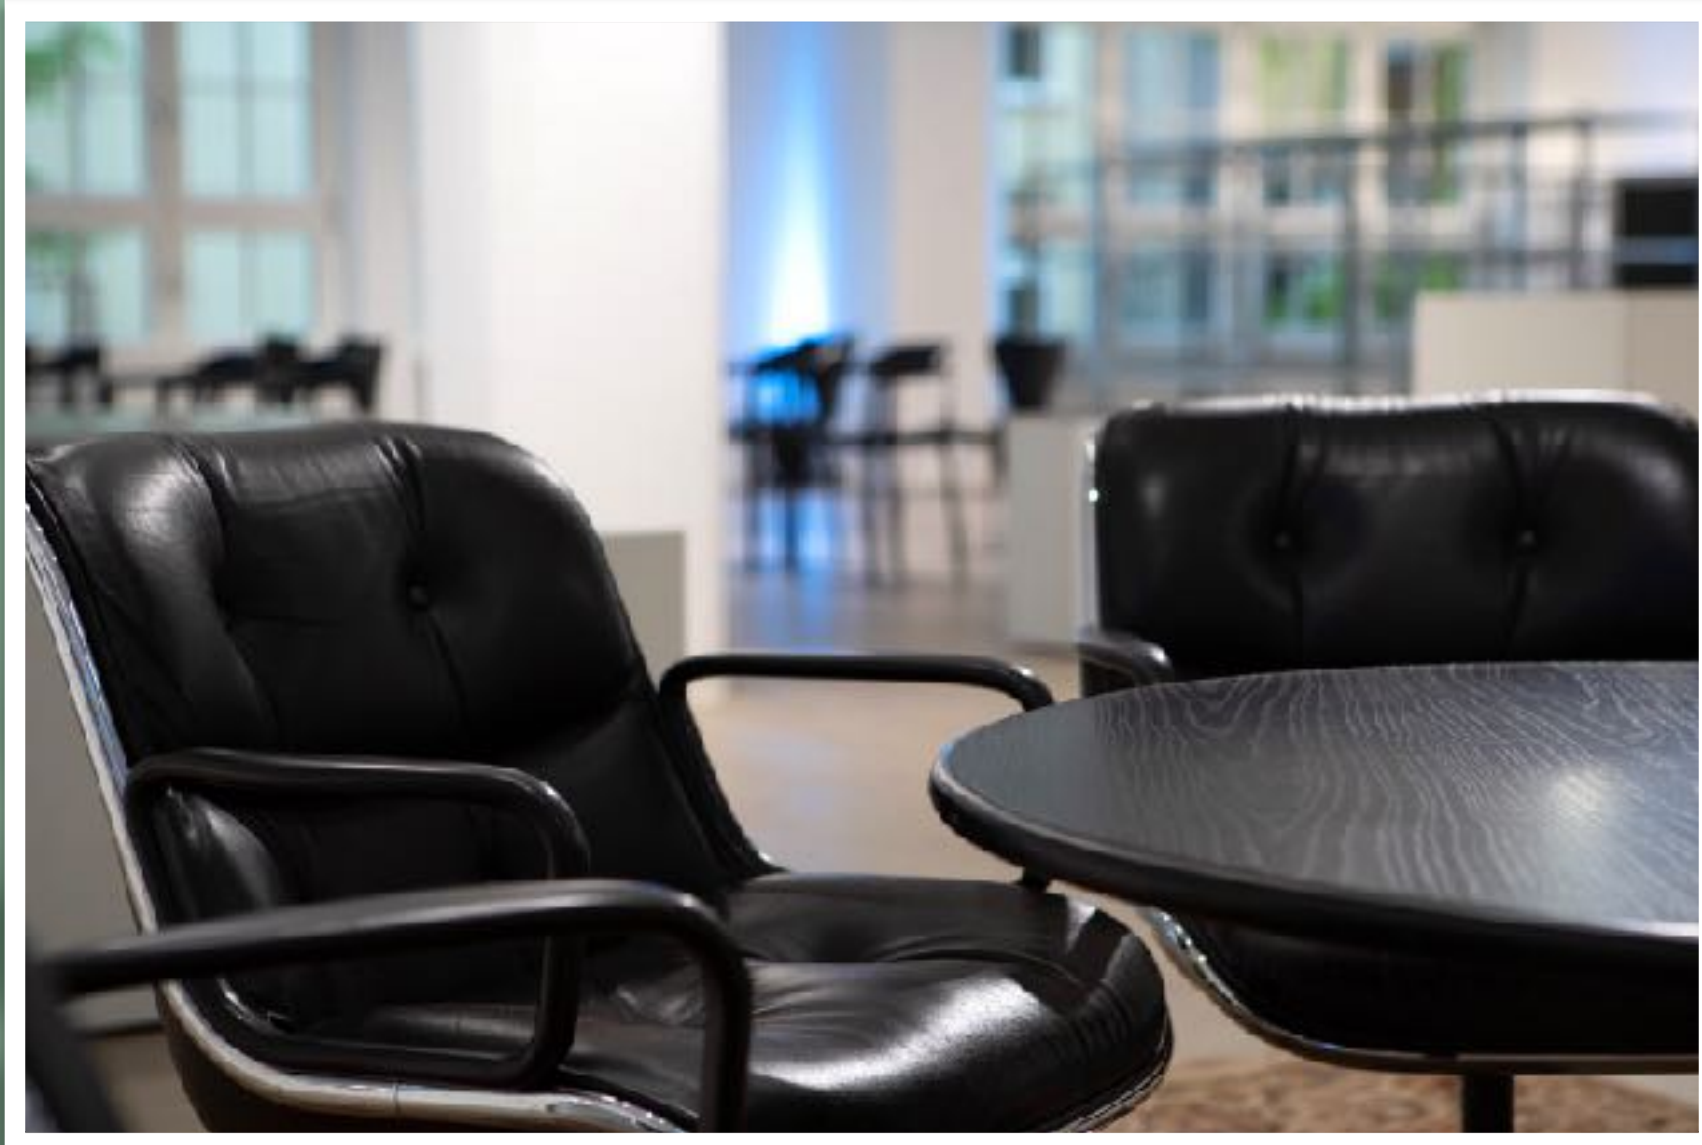

im grünen Herzen

München

lightROOM

Signature Drink Lounge Mobiliar
 Wedding AfterWorkParty Präsentation
 EVENTS-NETWORK-SERVICE
 SERVICE Tageslicht Pressekonferenz
 Cocktails 95"Screen Shooting
 Evententertain You
 Fashion Sonne NETWORK get together konferenz green Aperitif Sound 200m² Jazzband Service Fingerfood hell Vortrag Hostessen Jewellery
 Party
 Champagne Englicher Garten
 Flying Buffet
 komplett möbliert
 Produktpräsentation