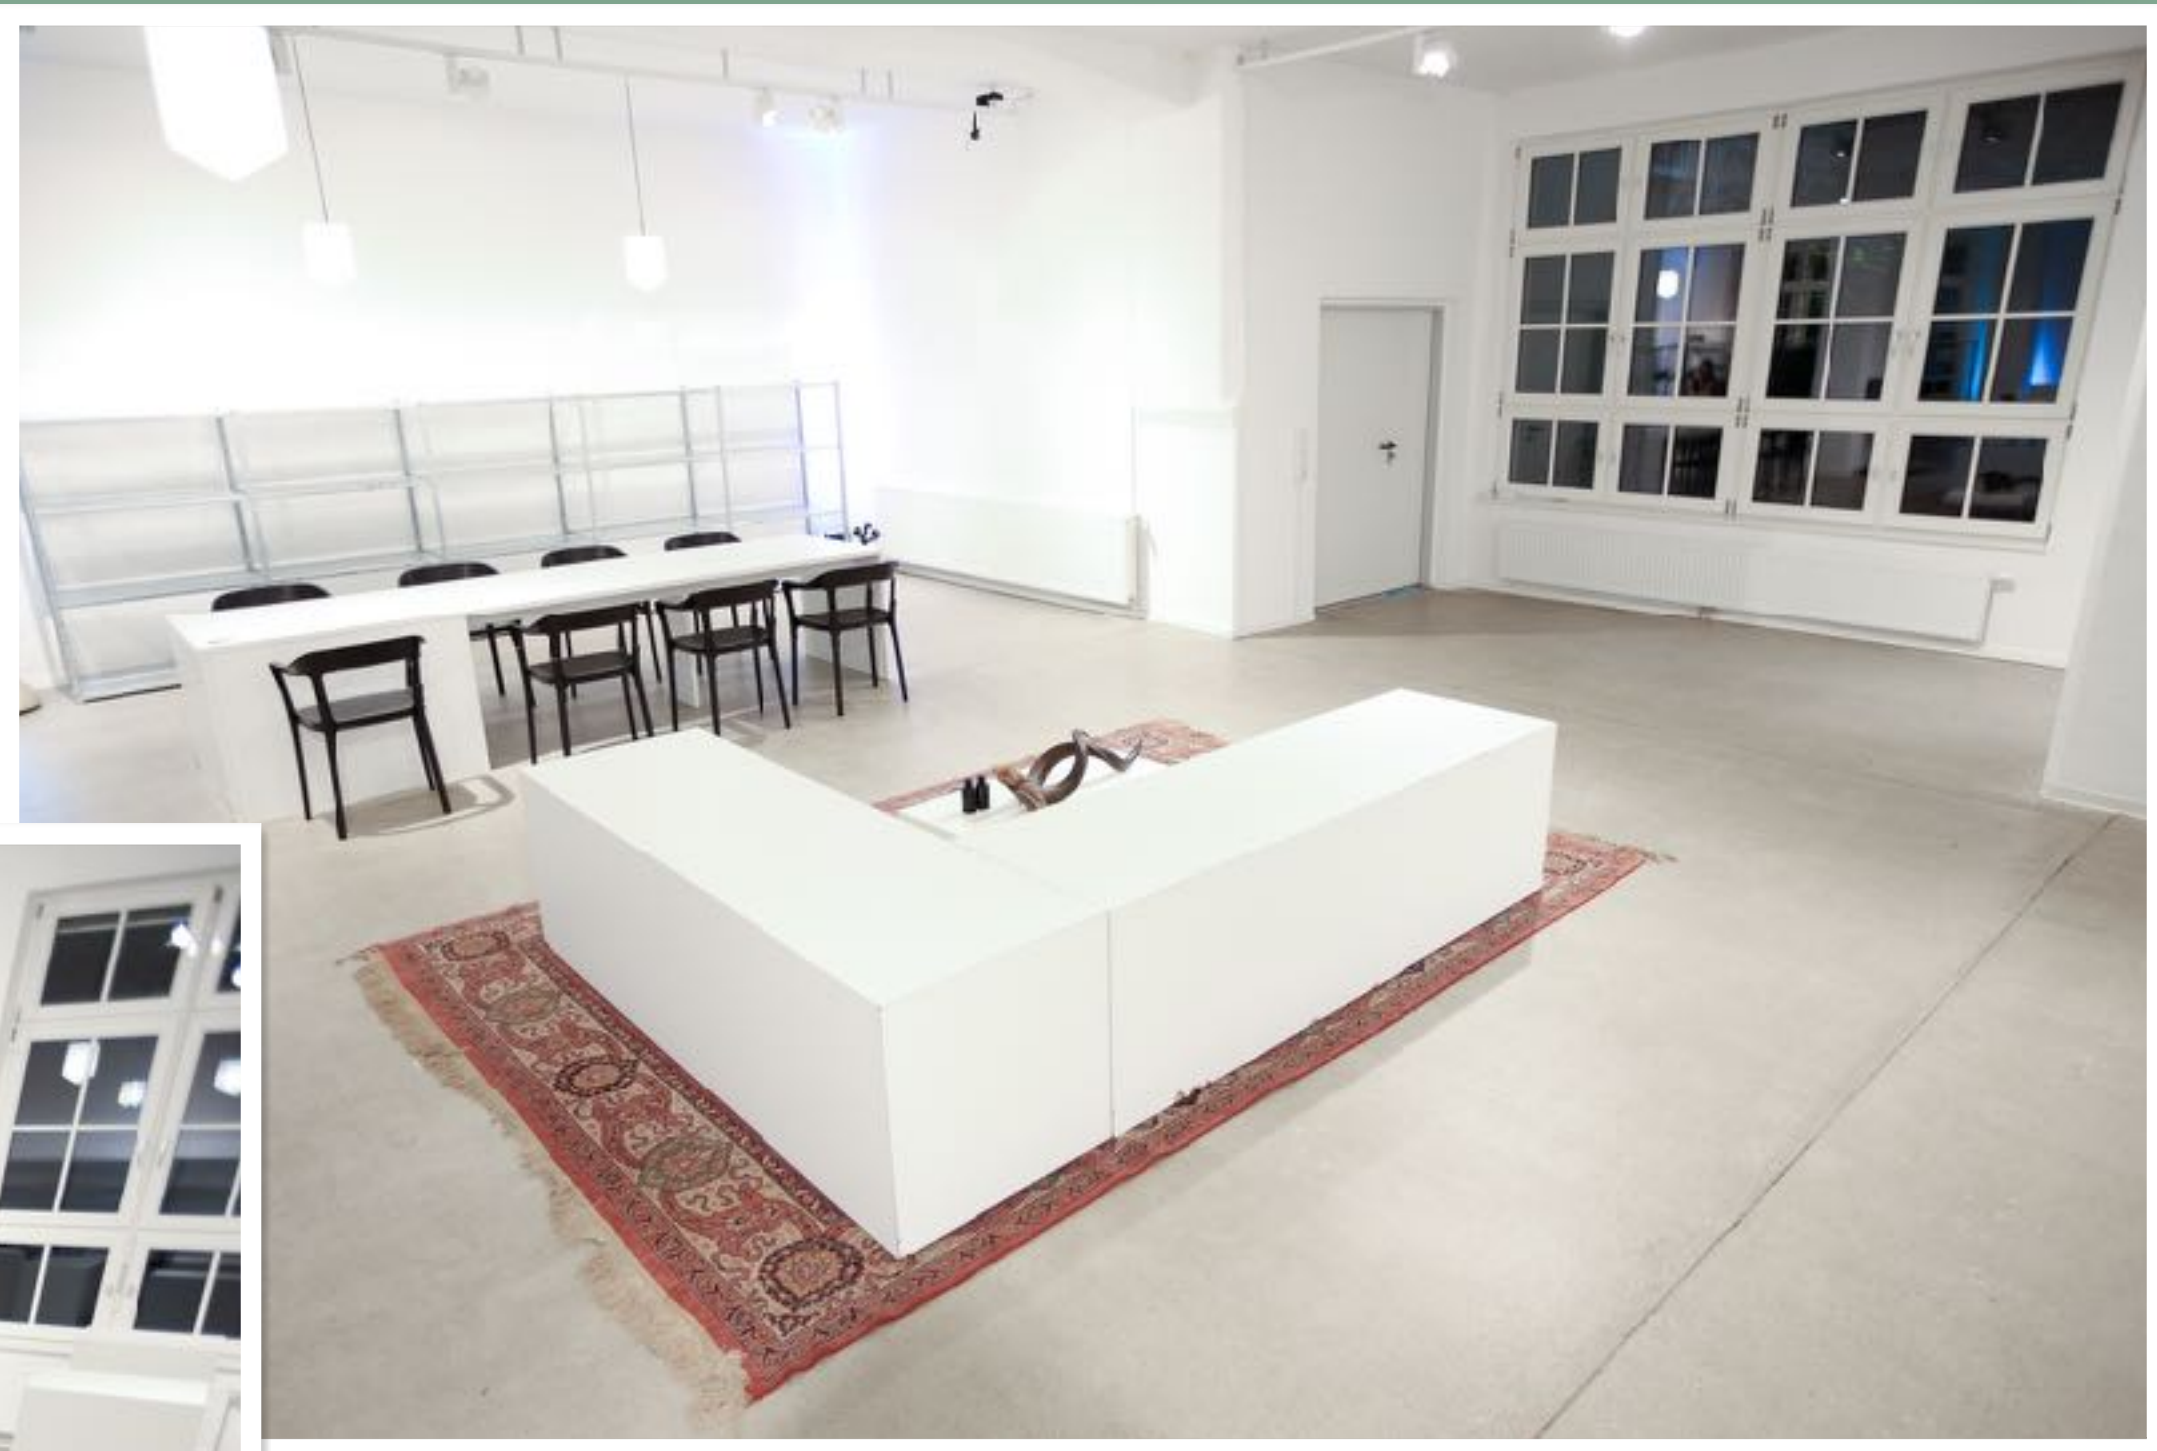

im grünen Herzen

München

lightROOM

Signature Drink Lounge Mobiliar
 Wedding AfterWorkParty Präsentation
 EVENTS-NETWORK-SERVICE
 SERVICE Tageslicht Pressekonferenz
 Cocktails 95"Screen Shooting
 Evententertain You
 Fashion Sonne NETWORK get together konferenz green Aperitif Sound 200m² Jazzband Service Fingerfood hell Vortrag Hostessen Jewellery
 Party
 Champagne Englicher Garten
 Flying Buffet
 komplett möbliert
 Produktpräsentation