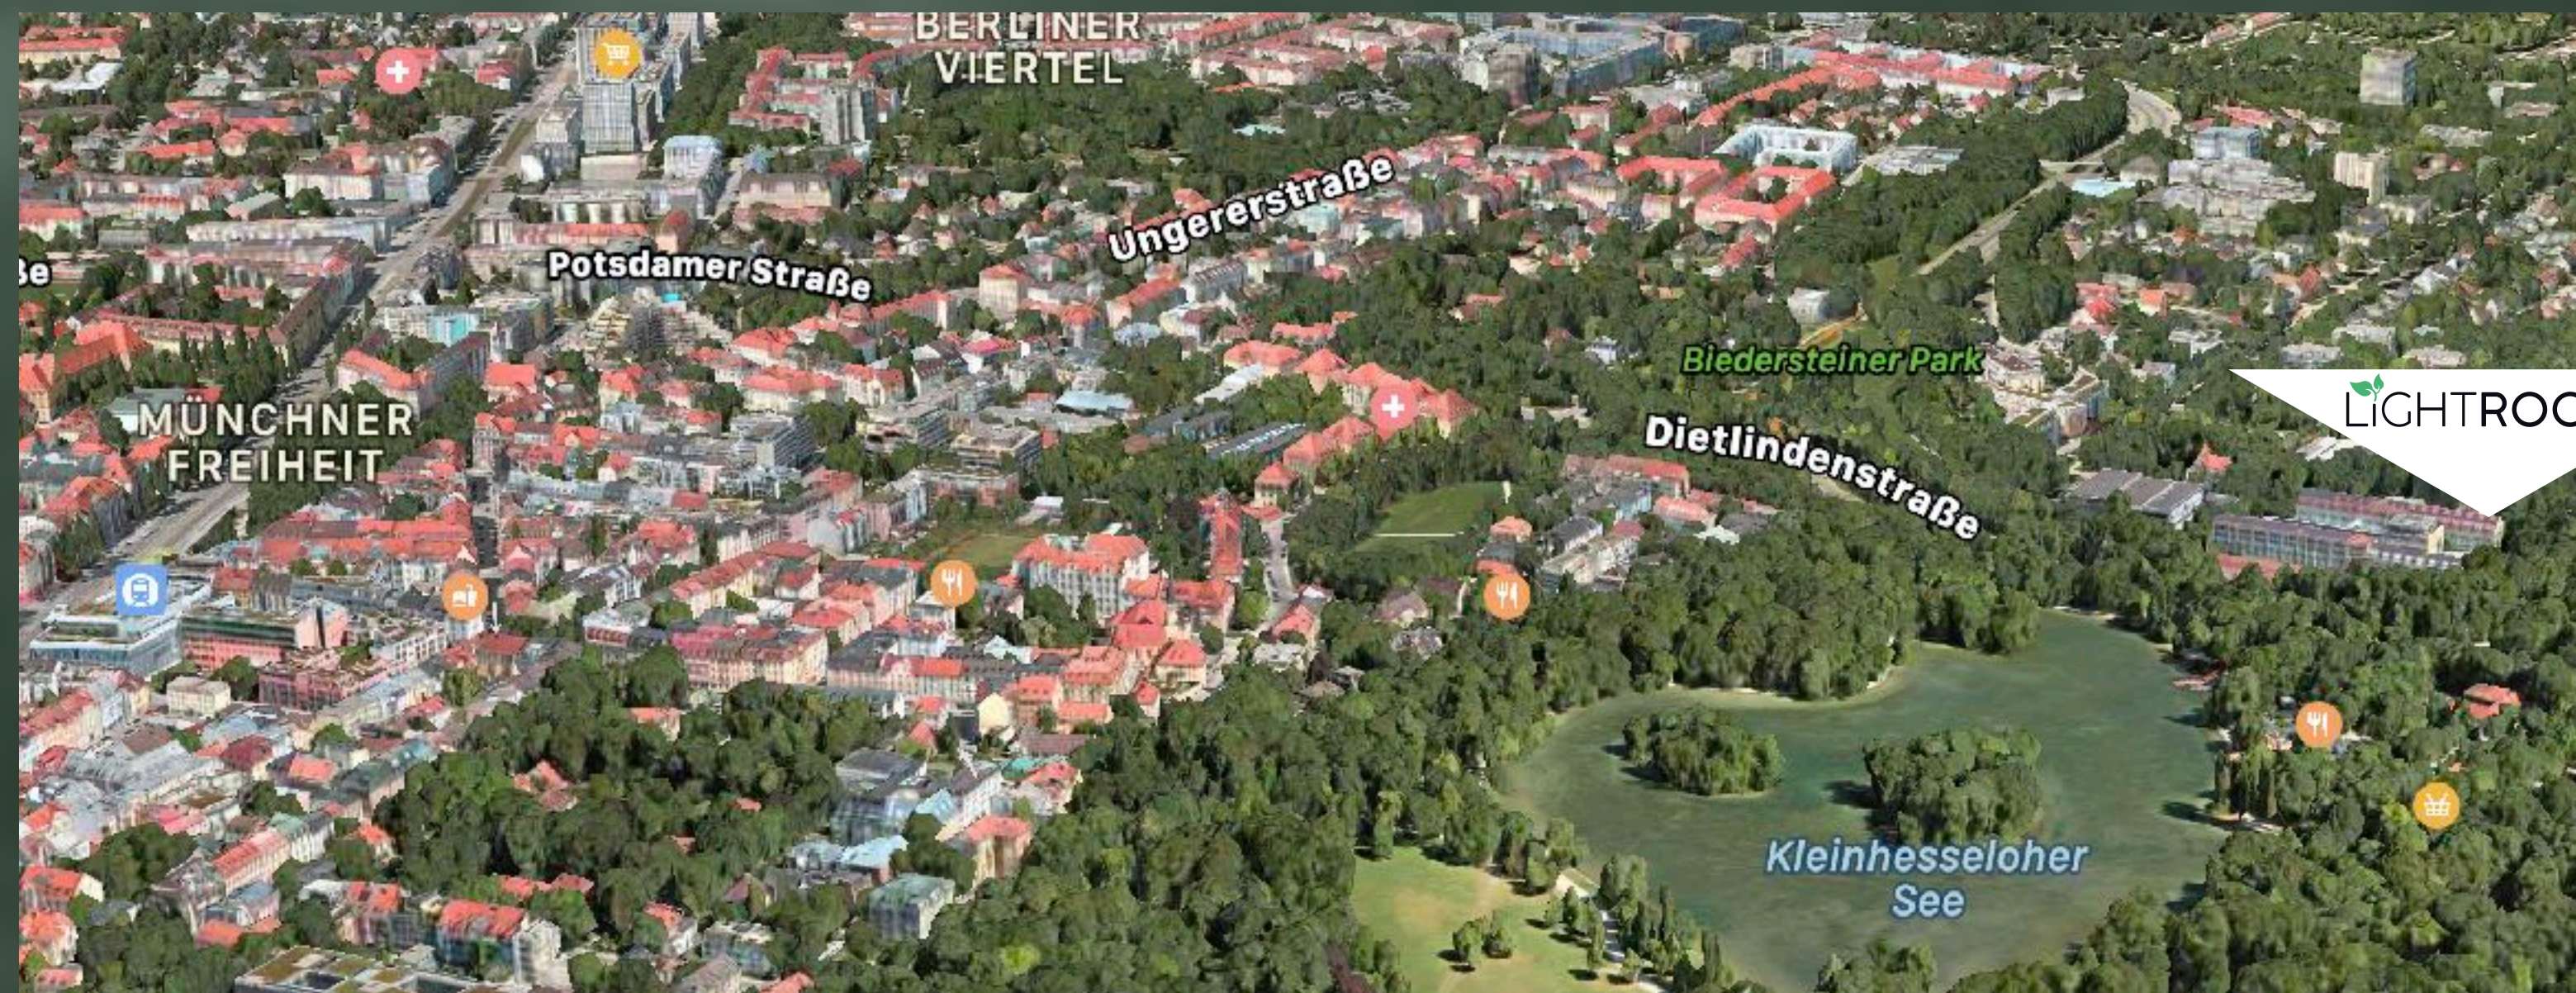

#LAGE

Umgeben von der grünen Münchner Natur finden sie uns im Stadtteil Schwabing-West.

Nach einem erfolgreichen Veranstaltungstag lädt der Englische Garten mit seinem Kleinhesseloher See und dem angrenzenden Seehaus auf einen gemütlichen Sundowner ein! Für die feierwilligen Personen unter Ihnen, bietet das Viertel eine Vielzahl an verschiedenen Bars und Restaurants an, dass durch einen kleinen Spaziergang durch den Englischen Garten schnell zu erreichen ist.

Mit dem Auto erreichen Sie uns über den Mittleren Ring. Mit den Öffentlichen Münchner Verkehrsmitteln können Sie mit der U6 bis zur Dietlindenstraße fahren (8min Fußweg) oder wir heißen Sie bei der Bushaltestelle in unserer Straße Osterwaldstraße herzlich Willkommen.