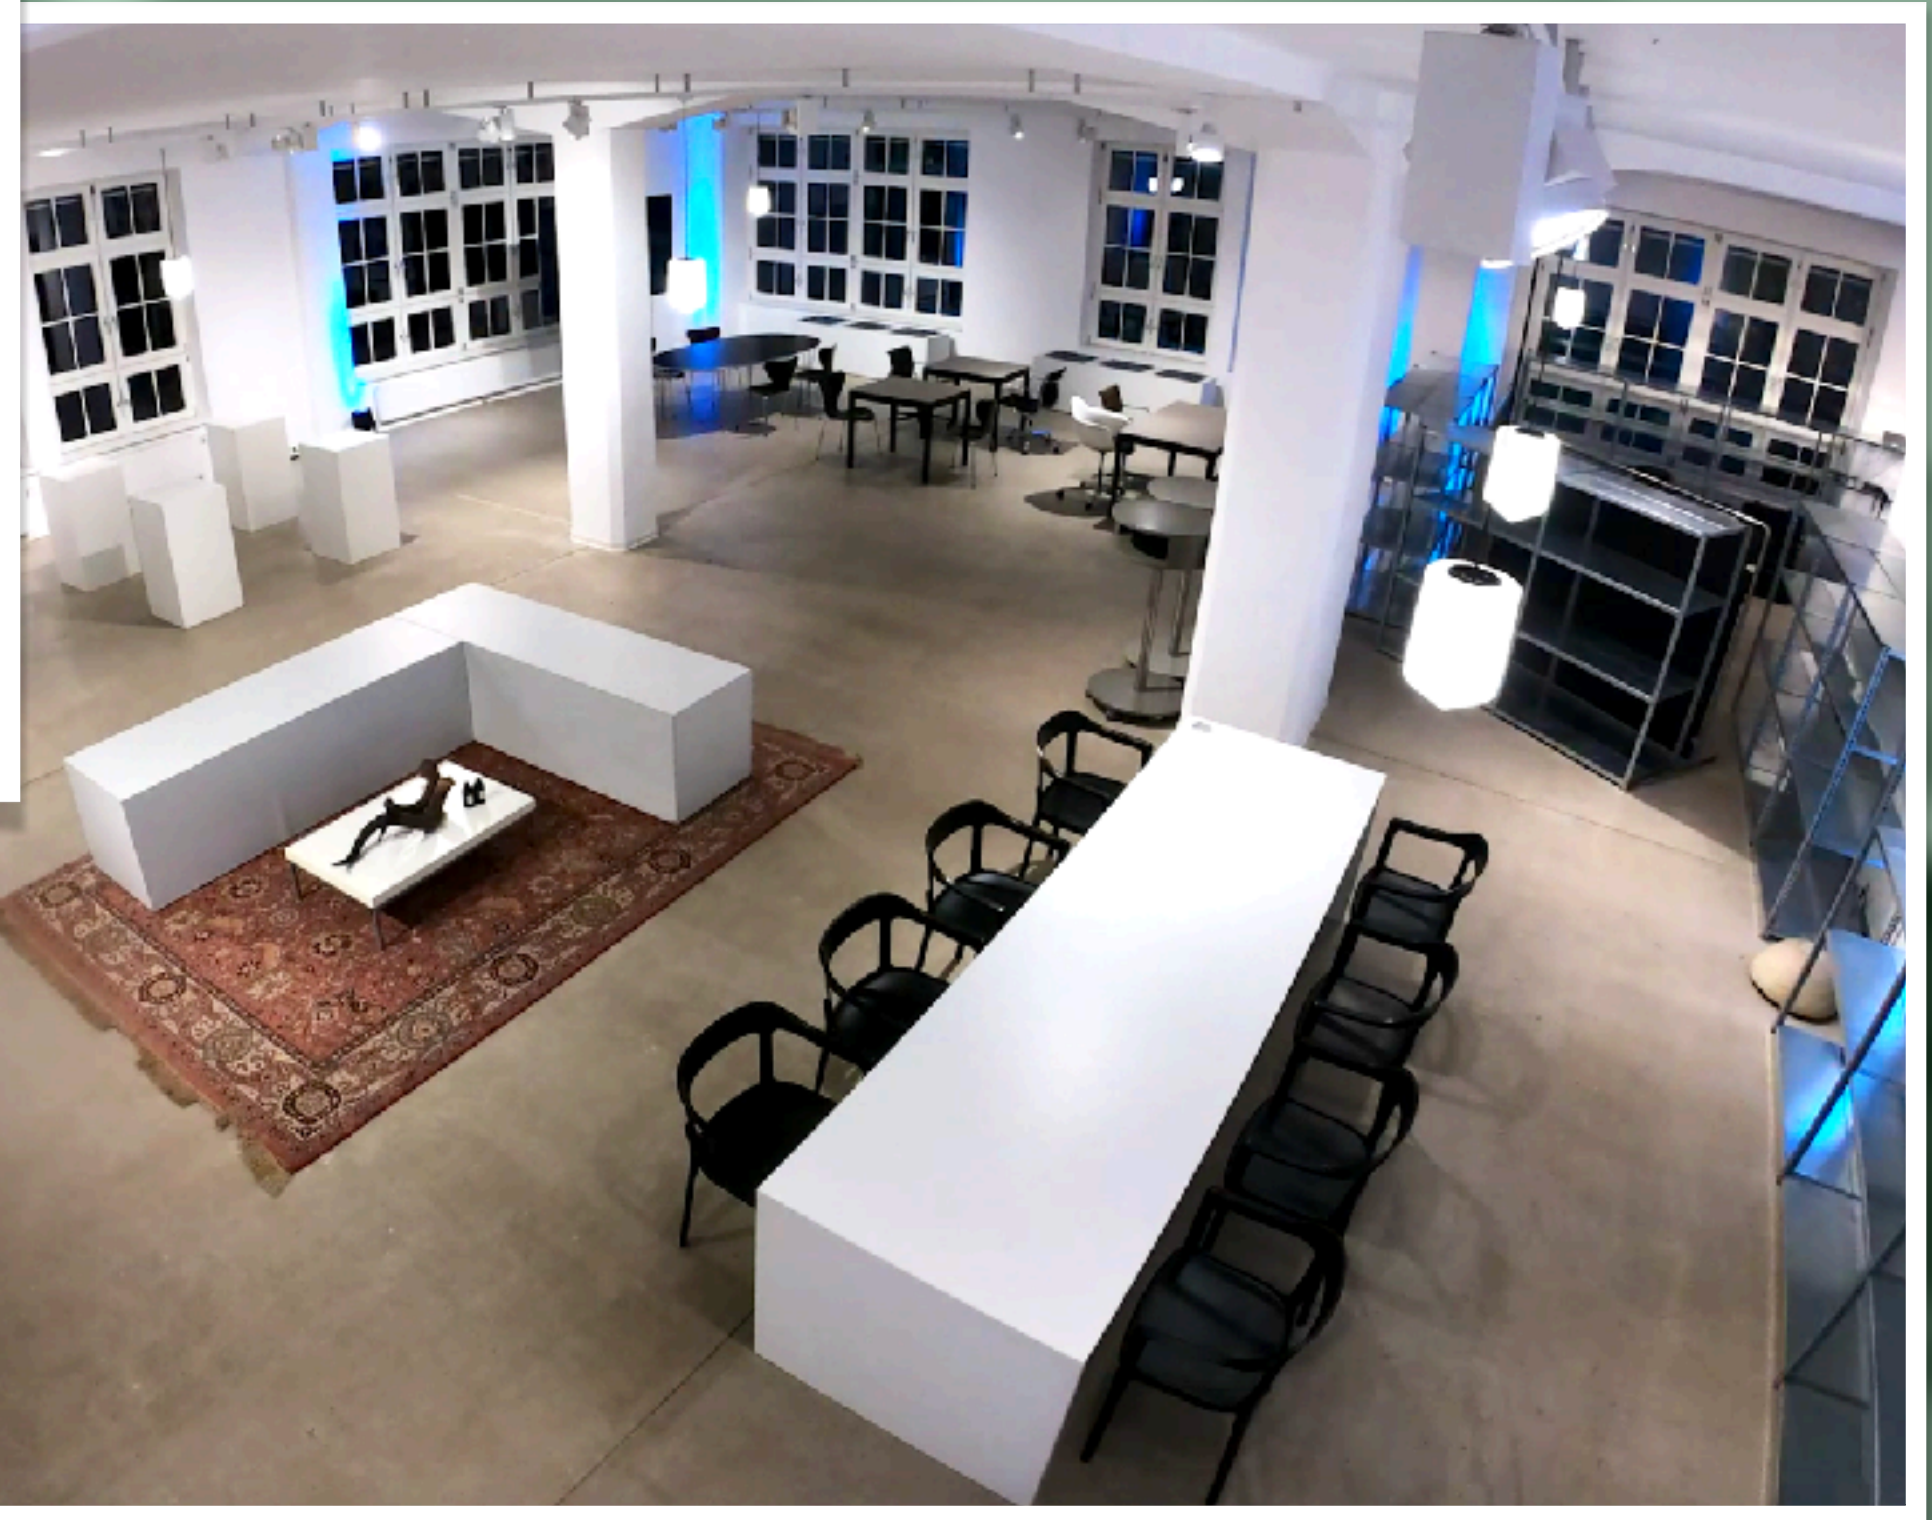

im grünen Herzen

München

lightROOM

Signature Drink Lounge Mobiliar
 Wedding AfterWorkParty Präsentation
 EVENTS-NETWORK-SERVICE
 SERVICE Tageslicht Pressekonferenz
 Cocktails 95"Screen Shooting
 Evententertain You
 Fashion Sonne NETWORK get together konferenz green Aperitif Sound 200m² Jazzband Service Fingerfood hell Vortrag Hostessen Jewellery
 Party
 Champagne Englicher Garten
 Flying Buffet
 komplett möbliert
 Produktpräsentation