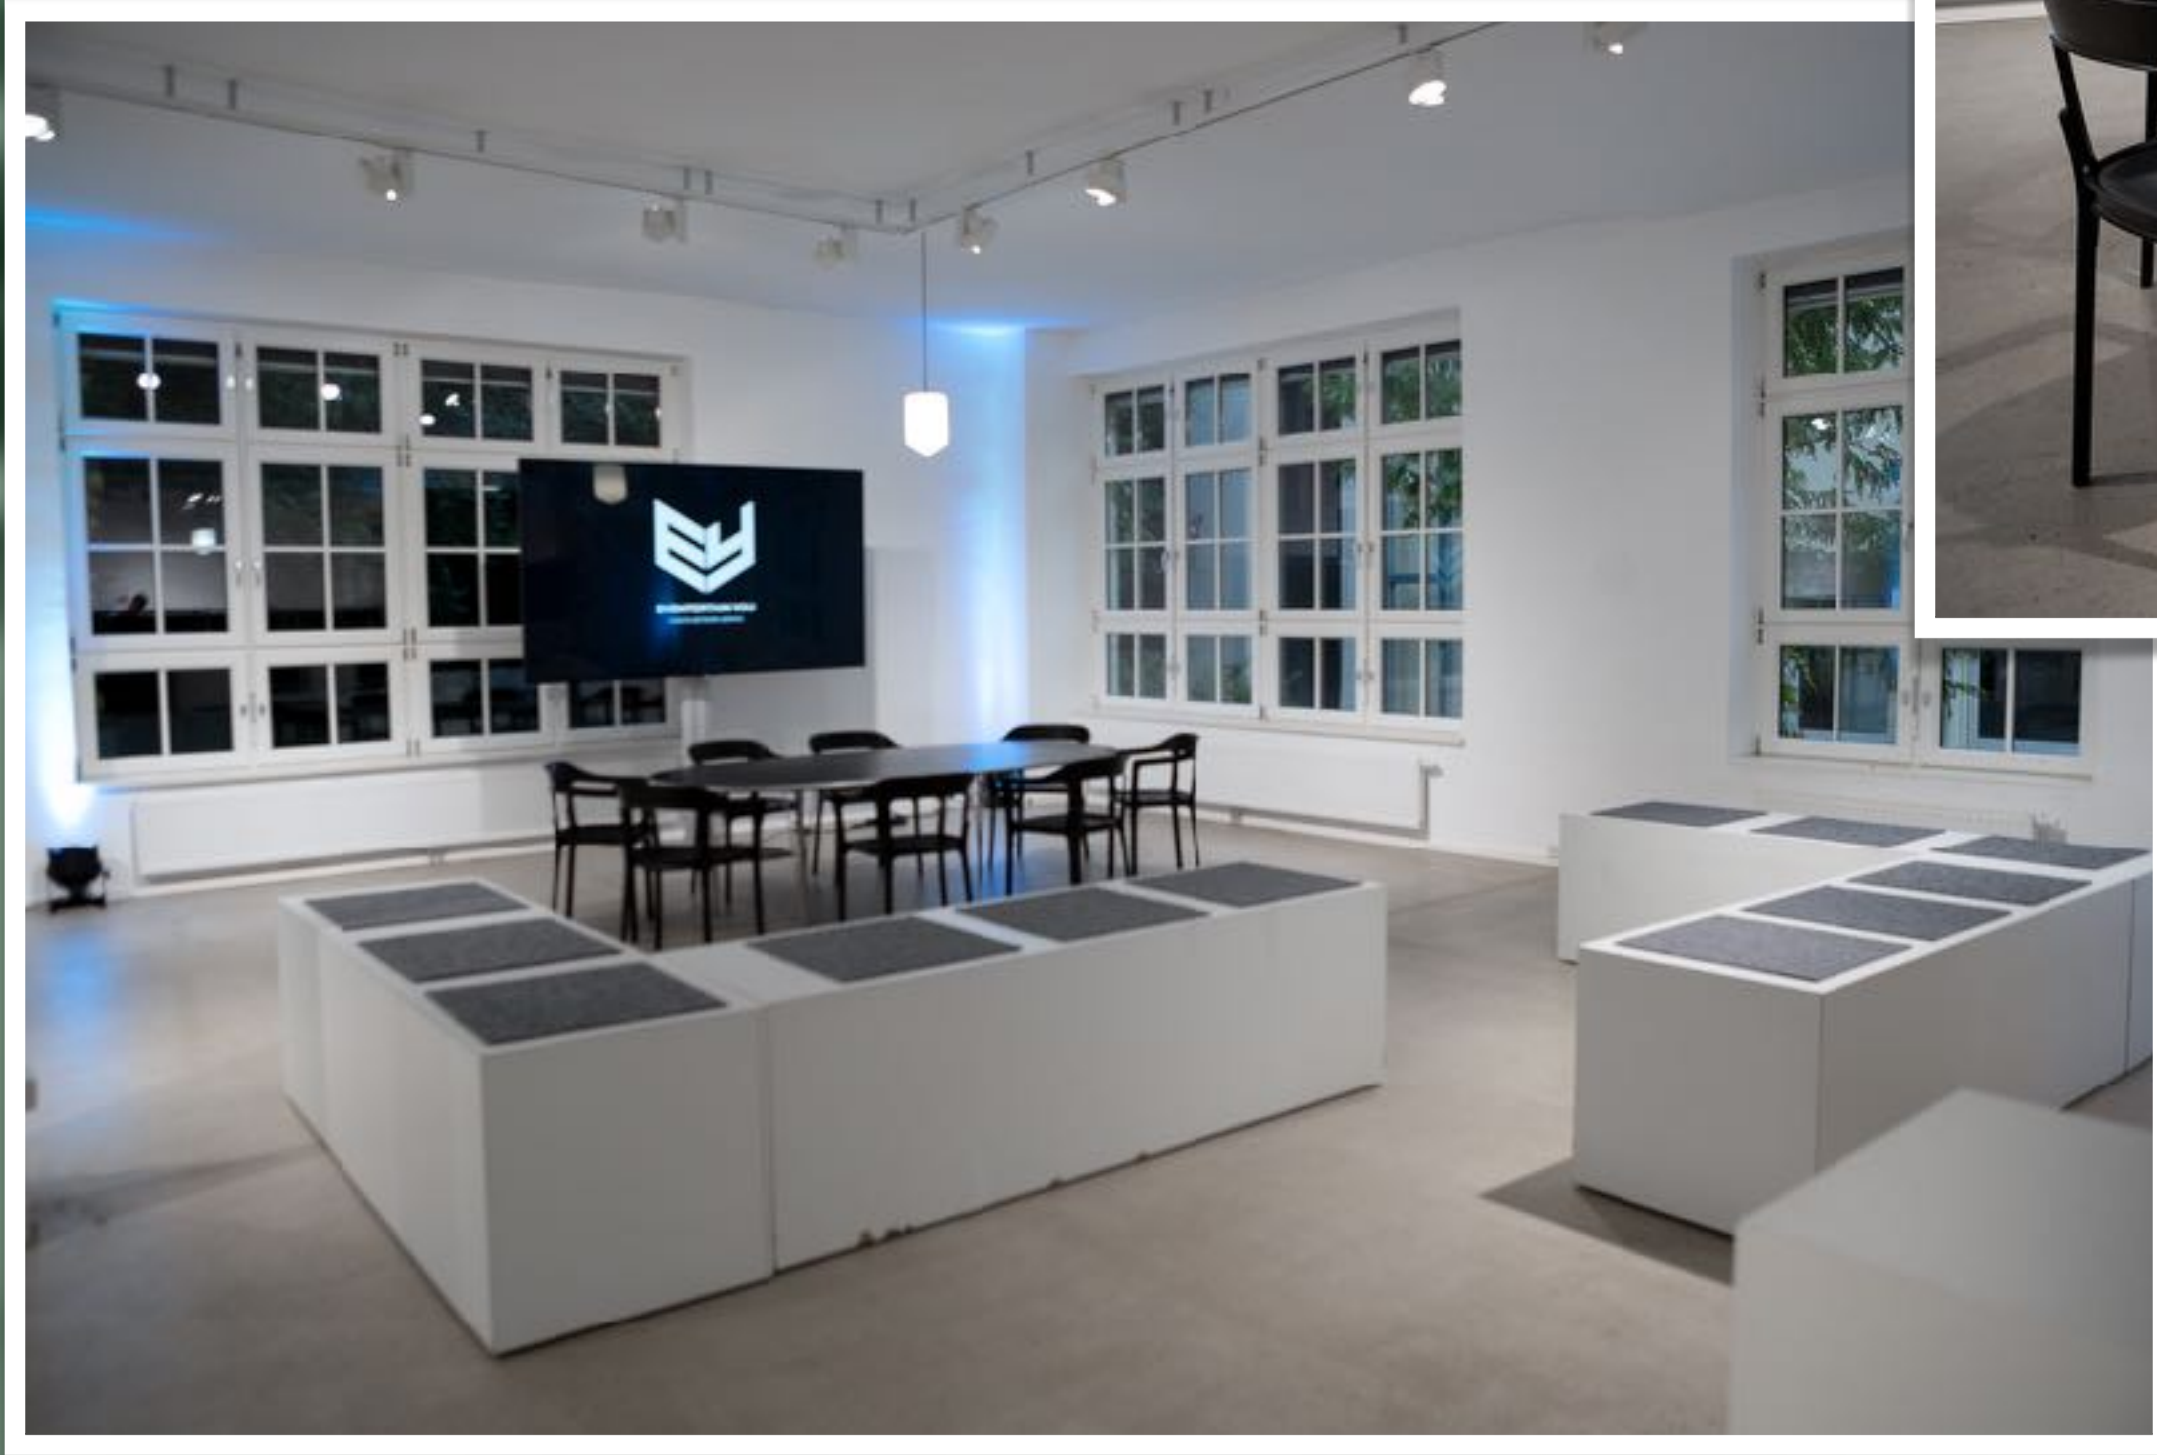

im grünen Herzen

München

lightROOM

Signature Drink Lounge Mobiliar
 Wedding AfterWorkParty Präsentation
 EVENTS-NETWORK-SERVICE
 SERVICE Tageslicht Pressekonferenz
 Cocktails 95"Screen Shooting
 Evententertain You
 Fashion Sonne NETWORK get together konferenz green Aperitif Sound 200m² Jazzband Service Fingerfood hell Vortrag Hostessen Jewellery
 Party
 Champagne Englicher Garten
 Flying Buffet
 komplett möbliert
 Produktpräsentation