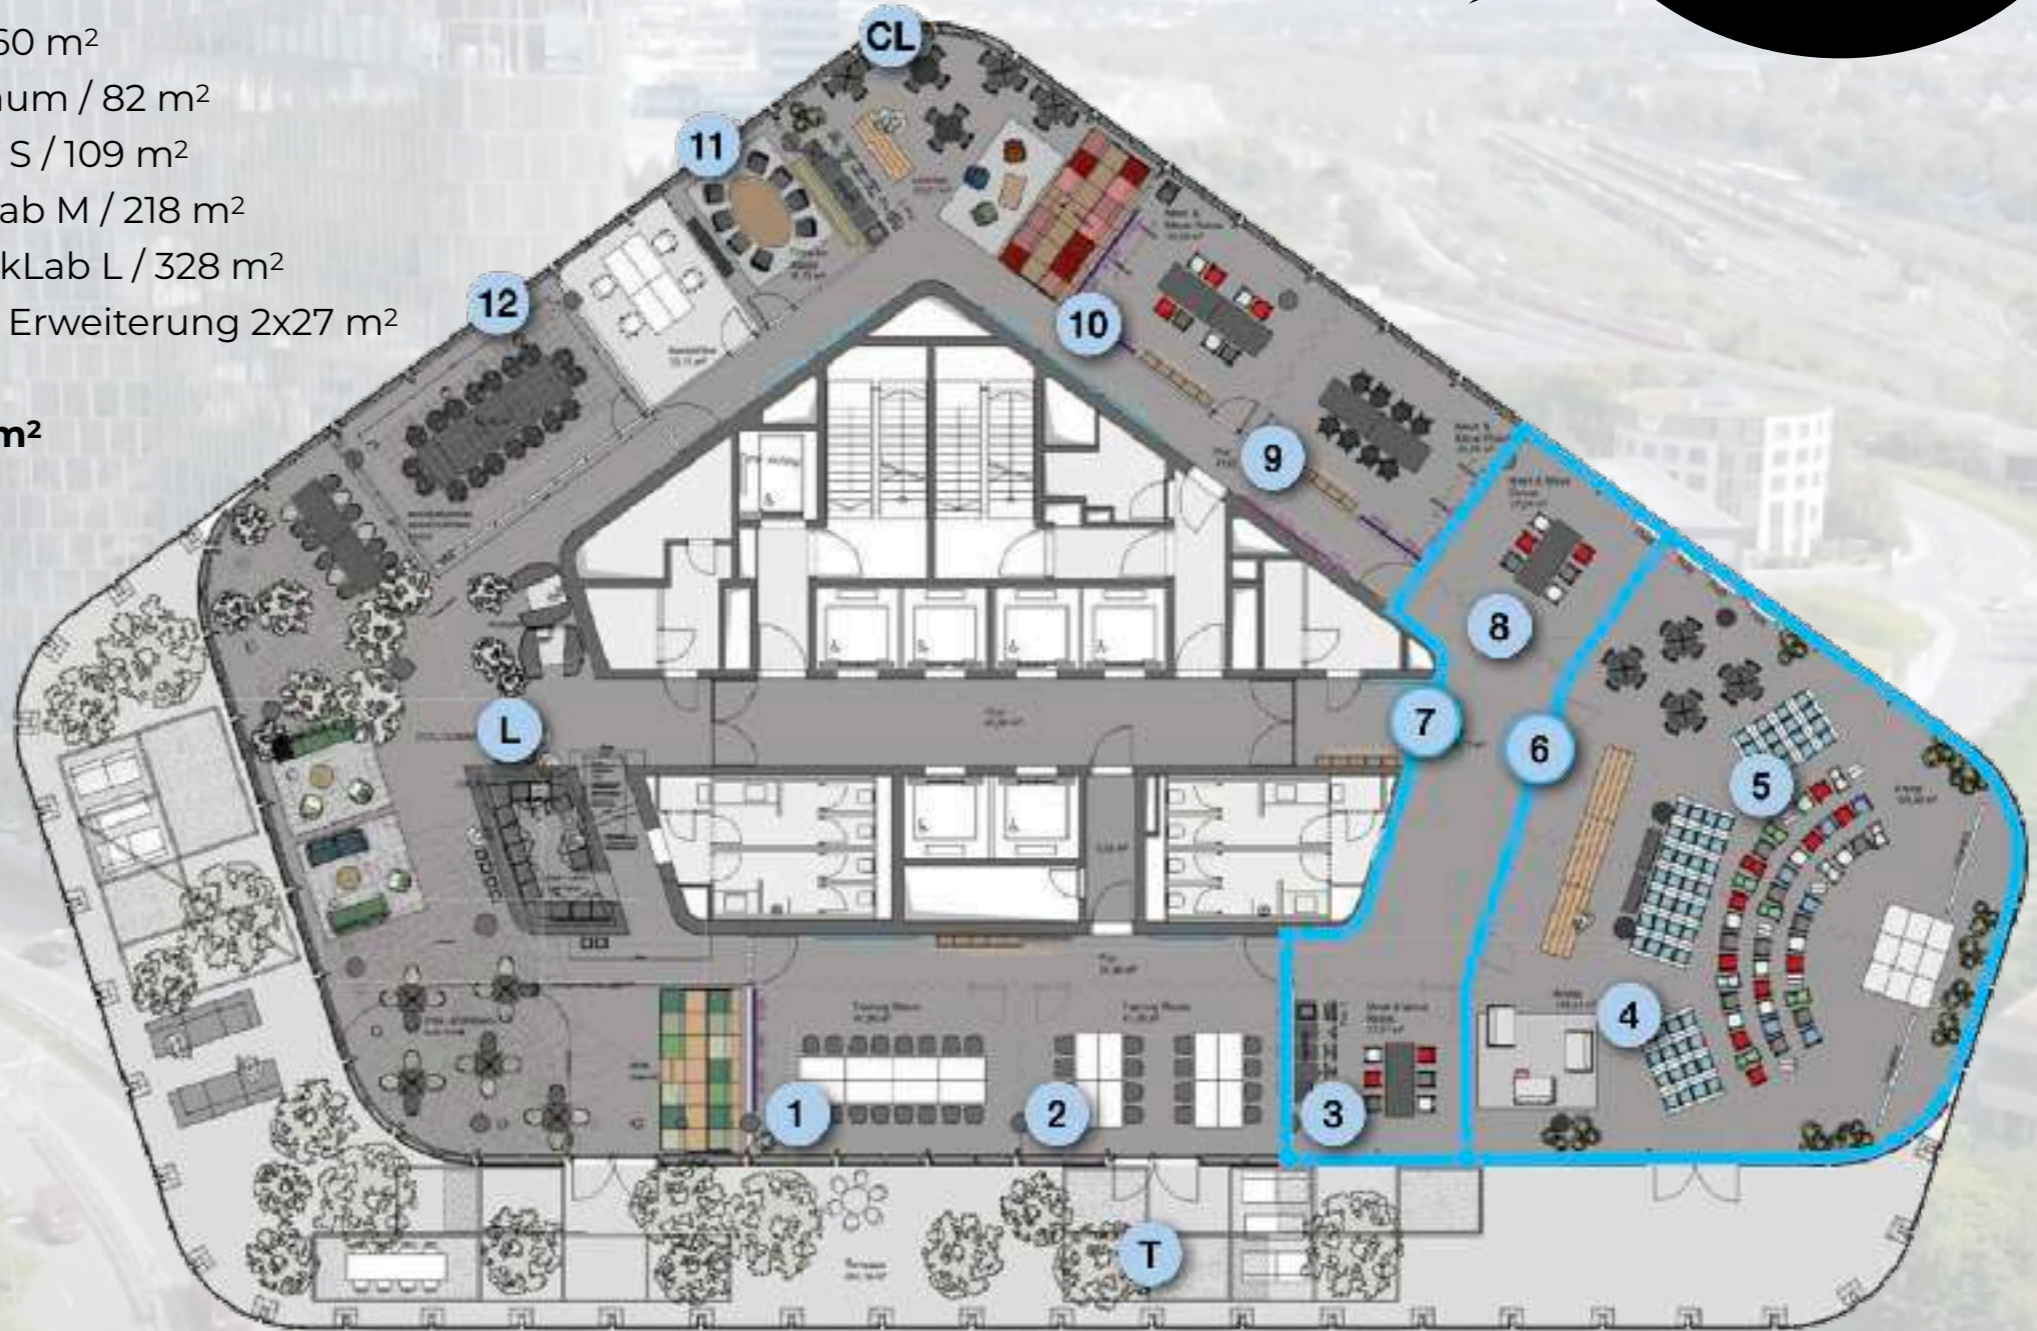

100 - 360 Personen
Je nach Event- & Raum-Planung

GRÖSSE / RÄUME:

900 qm

KOSTEN:

3.000 - 7.900 € netto

BESCHREIBUNG

Egal ob Netzwerkevent mit Vortrag, Mitarbeiterfest, Barbeque, gesetztes Dinner oder Party - hier finden Sie die aufregendsten Räume. Diese Location bietet für jeden Anlass die richtige Fläche mit tollem Catering und professionellem Service von A-Z.

SKY TOWER

HAUPTRÄUME:

L: Lobby / 234 m²

T: Terrasse / 360 m²

1+2: Kombi-Raum / 82 m²

4+5: WorkLab S / 109 m²

4+5+6: WorkLab M / 218 m²

4+5+6+7: WorkLab L / 328 m²

3+8: WorkLab Erweiterung 2x27 m²

Gesamt 900 m²

**MODERN
DESIGN**

SKY TOWER

**MODERN
DESIGN**

SKY TOWER

**MODERN
DESIGN**

SKY TOWER