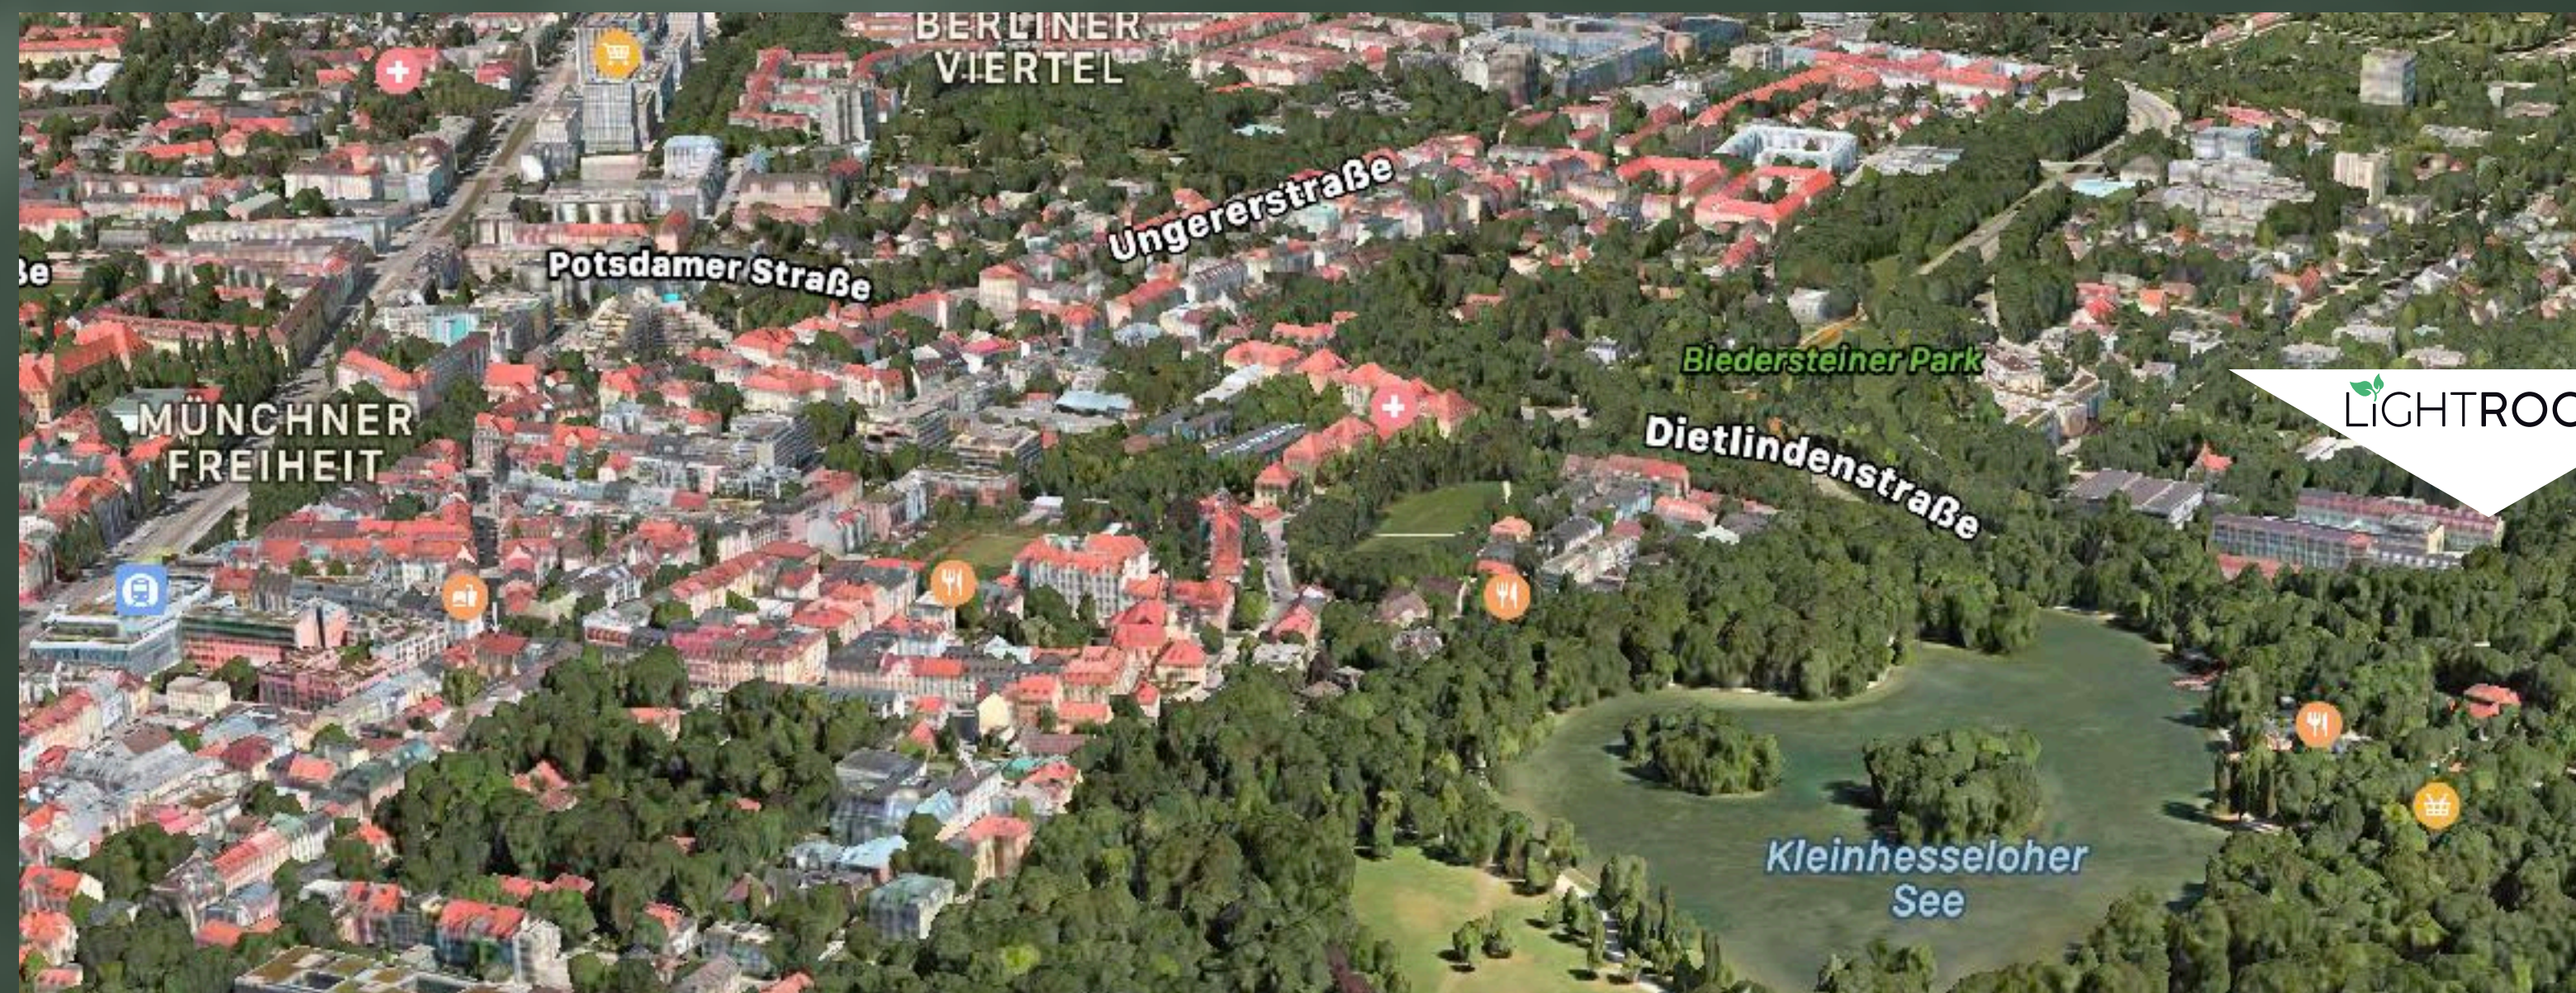

Raum	Länge	Breite	Höhe	m ²
Eventfläche	16,7m	18,8m	3,43m	210m ²

Raum	Bankett	Gala	Stehend	Reihen	Parlam.
lightROOM					
	80	70	150	100	60

#LAGE

Umgeben von der grünen Münchner Natur finden Sie uns im Stadtteil Schwabing-West.

Nach einem erfolgreichen Veranstaltungstag lädt der Englische Garten mit seinem Kleinhesseloher See und dem angrenzenden Seehaus auf einen gemütlichen Sundowner ein! Für die feierwilligen Personen unter Ihnen, bietet das Viertel eine Vielzahl an verschiedenen Bars und Restaurants an, dass durch einen kleinen Spaziergang durch den Englischen Garten schnell zu erreichen ist.

Mit dem Auto erreichen Sie uns über den Mittleren Ring. Mit den Öffentlichen Münchner Verkehrsmitteln können Sie mit der U6 bis zur *Dietlindenstraße* fahren (8min Fußweg). Oder wir heißen Sie bei der Bushaltestelle *Osterwaldstraße* in unserer Straße herzlich Willkommen.