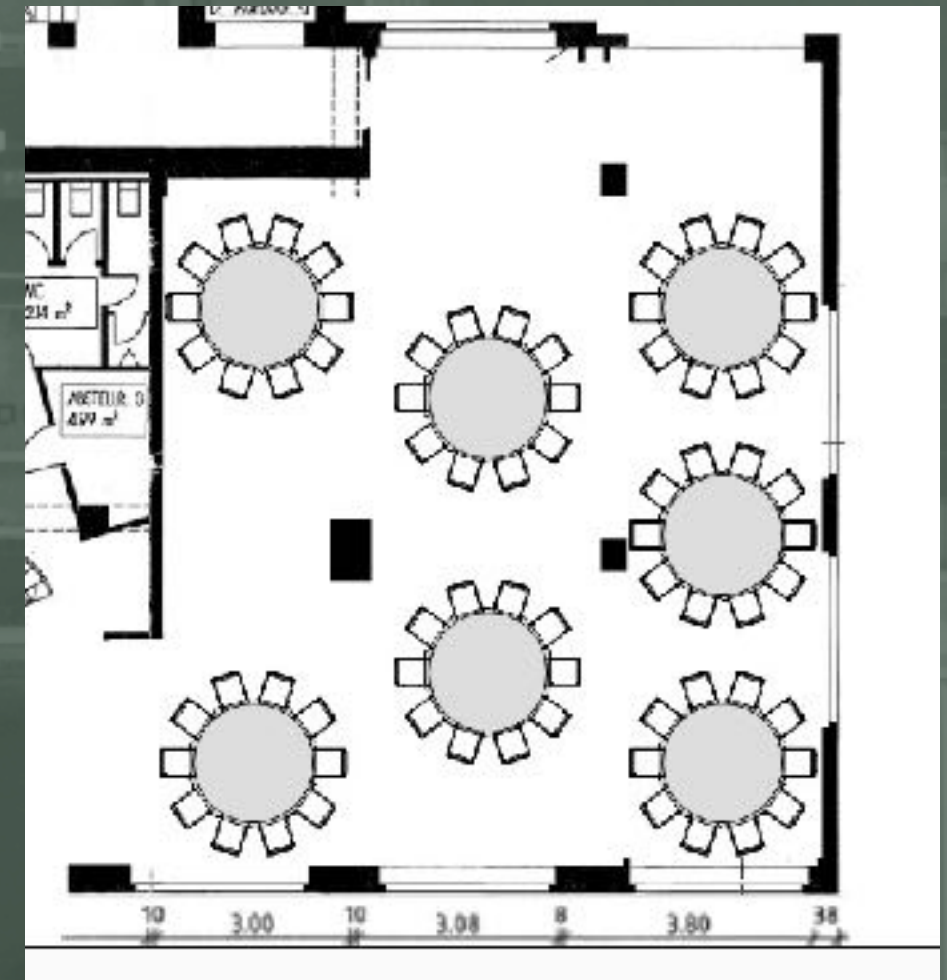

EVENTERTAIN YOU
EVENTS-NETWORK-SERVICE

LIGHTROOM

LOCATIONPRÄSENTATION

GRUNDRISSE

#FACTS

Ausstattung	Vorhanden	Optional
Mobiliar (bis ca. 50 Pax)		
Internet / WLAN		
TV-Screen		
LED Spots, Farbe		
Tagungstechnik		
Toiletten (M/W getrennt)		
Lastenaufzug 1450 kg (200x150cm)		
Parkplätze		

Raum	Länge	Breite	Höhe	m ²
Eventfläche	16,7m	18,8m	3,43m	210m ²

Raum	Bankett	Gala	Stehend	Reihen	Parlam.
lightROOM					
	80	70	150	100	60

#LAGE

Umgeben von der grünen Münchner Natur finden Sie uns im Stadtteil Schwabing-West.