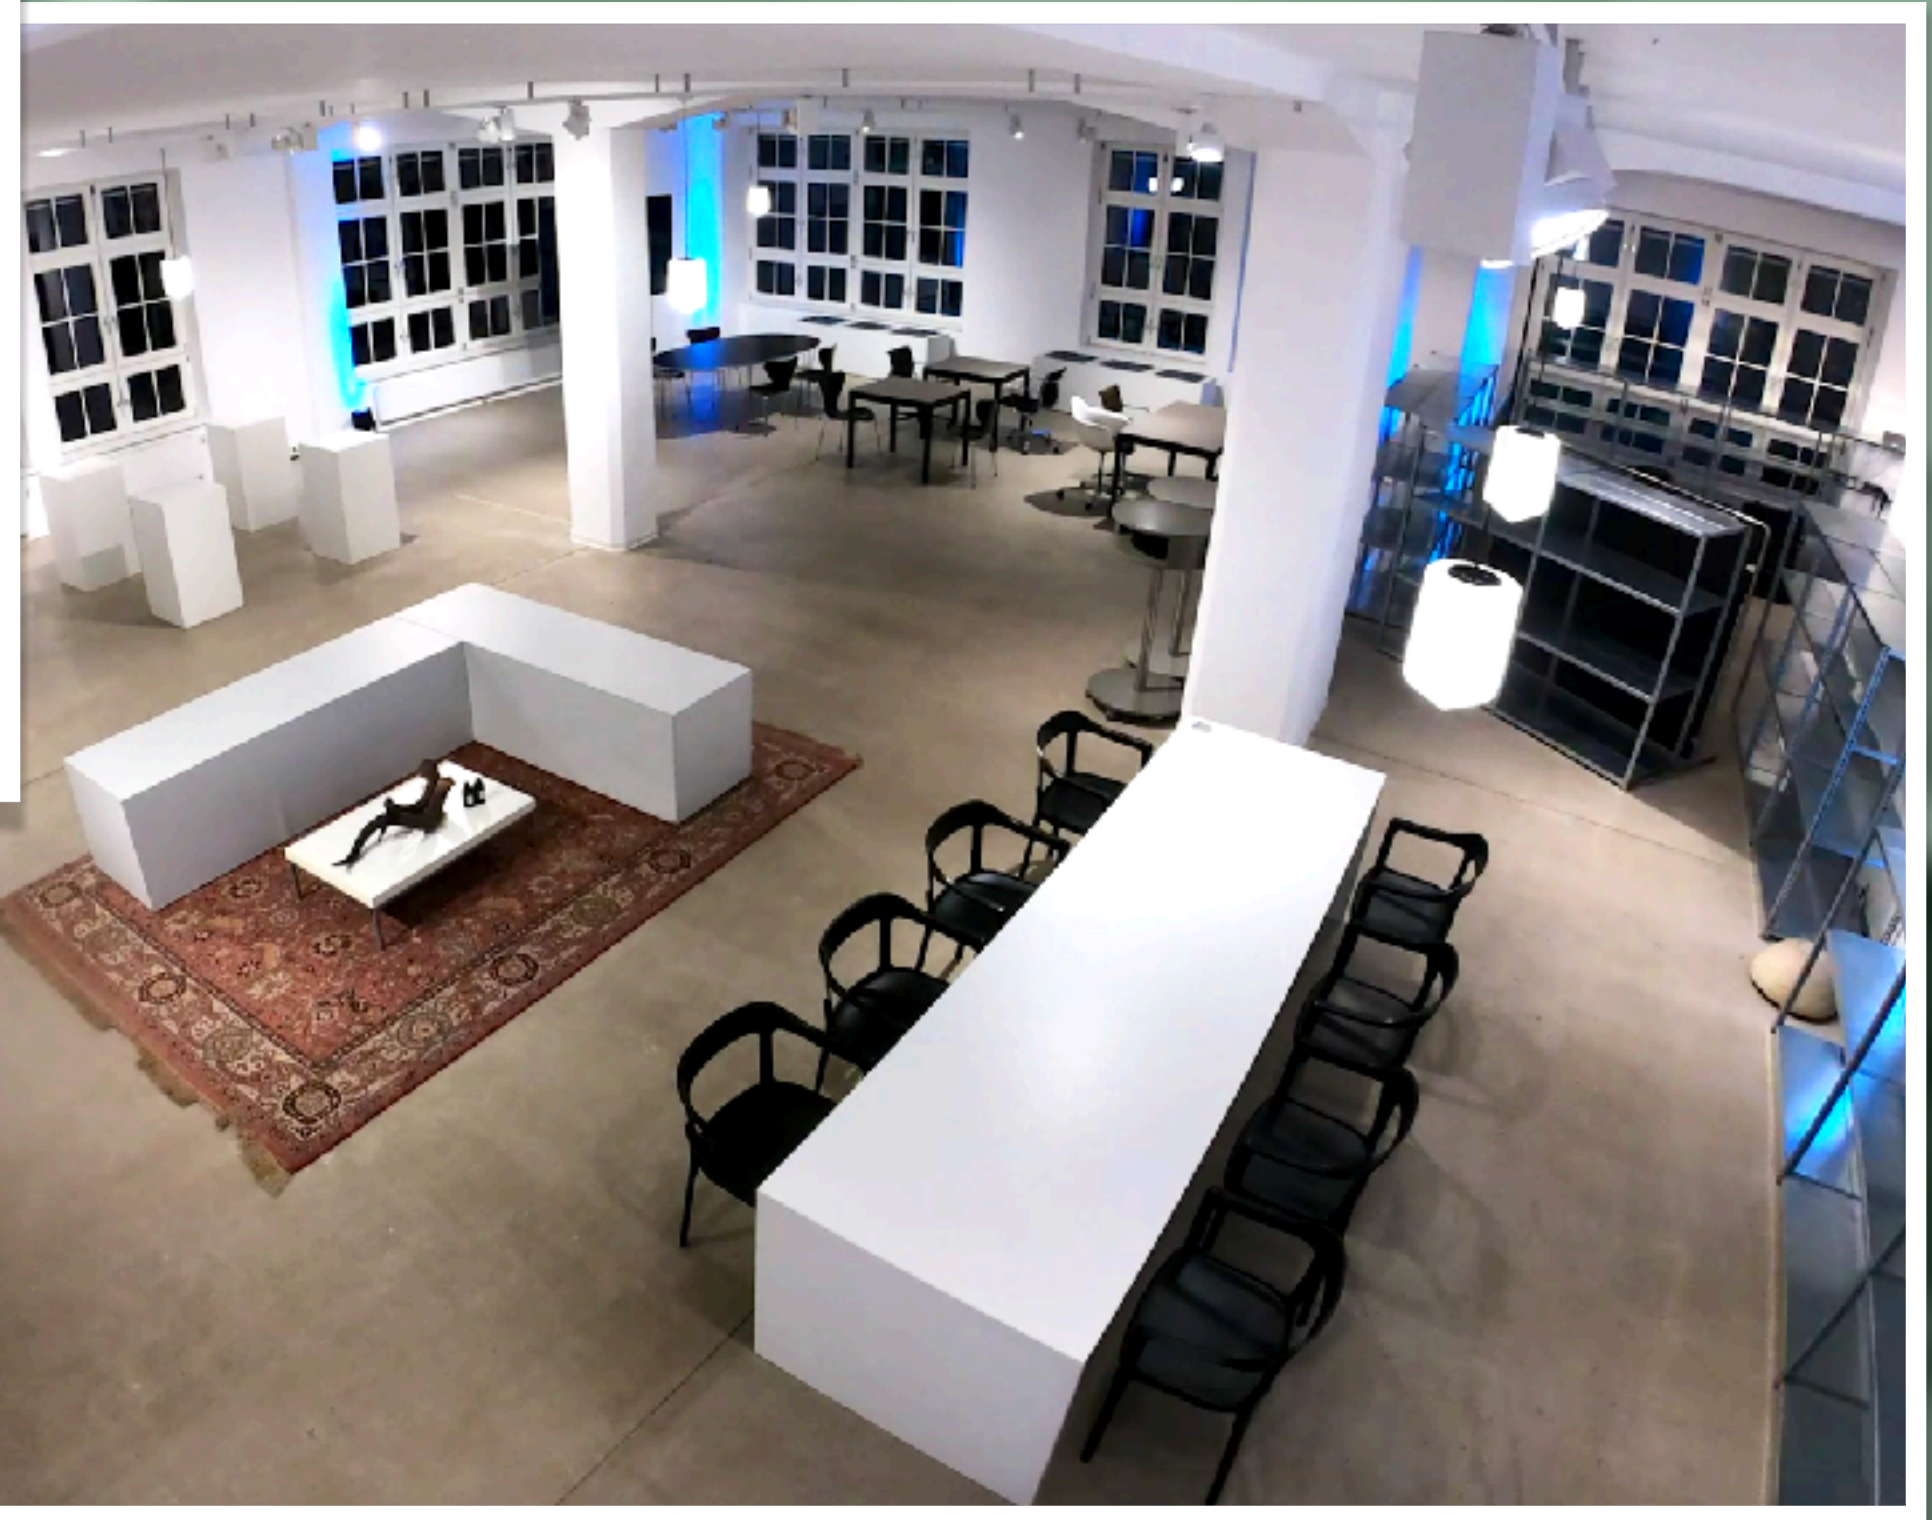

EVENTERTAIN YOU
EVENTS-NETWORK-SERVICE

LIGHTROOM

LOCATIONPRÄSENTATION

GRUNDRISSE

#FACTS

Ausstattung	Vorhanden	Optional
Mobiliar (bis ca. 50 Pax)		
Internet / WLAN		
TV-Screen		
LED Spots, Farbe		
Tagungstechnik		
Toiletten (M/W getrennt)		
Lastenaufzug 1450 kg (200x150cm)		
Parkplätze		

Raum	Länge	Breite	Höhe	m ²
Eventfläche	16,7m	18,8m	3,43m	210m ²

Raum	Bankett	Gala	Stehend	Reihen	Parlam.
lightROOM					
	80	70	150	100	60

#LAGE

Umgeben von der grünen Münchner Natur finden Sie uns im Stadtteil Schwabing-West.