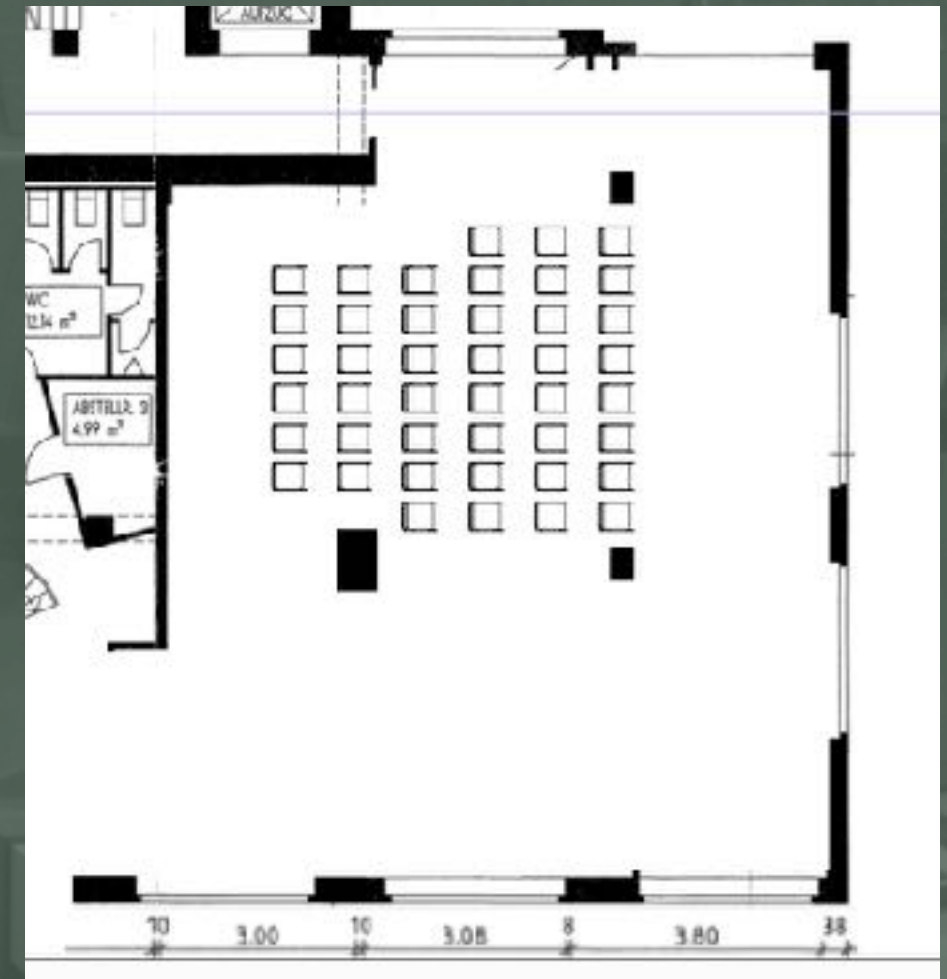

EVENTERTAIN YOU
EVENTS-NETWORK-SERVICE

LIGHTROOM

LOCATIONPRÄSENTATION

GRUNDRISSE

#FACTS

Ausstattung	Vorhanden	Optional
Mobiliar (bis ca. 50 Pax)		
Internet / WLAN		
TV-Screen		
LED Spots, Farbe		
Tagungstechnik		
Toiletten (M/W getrennt)		
Lastenaufzug 1450 kg (200x150cm)		
Parkplätze		

Raum	Länge	Breite	Höhe	m ²
Eventfläche	16,7m	18,8m	3,43m	210m ²

Raum	Bankett	Gala	Stehend	Reihen	Parlam.
lightROOM					
	80	70	150	100	60

#LAGE

Umgeben von der grünen Münchner Natur finden Sie uns im Stadtteil Schwabing-West.