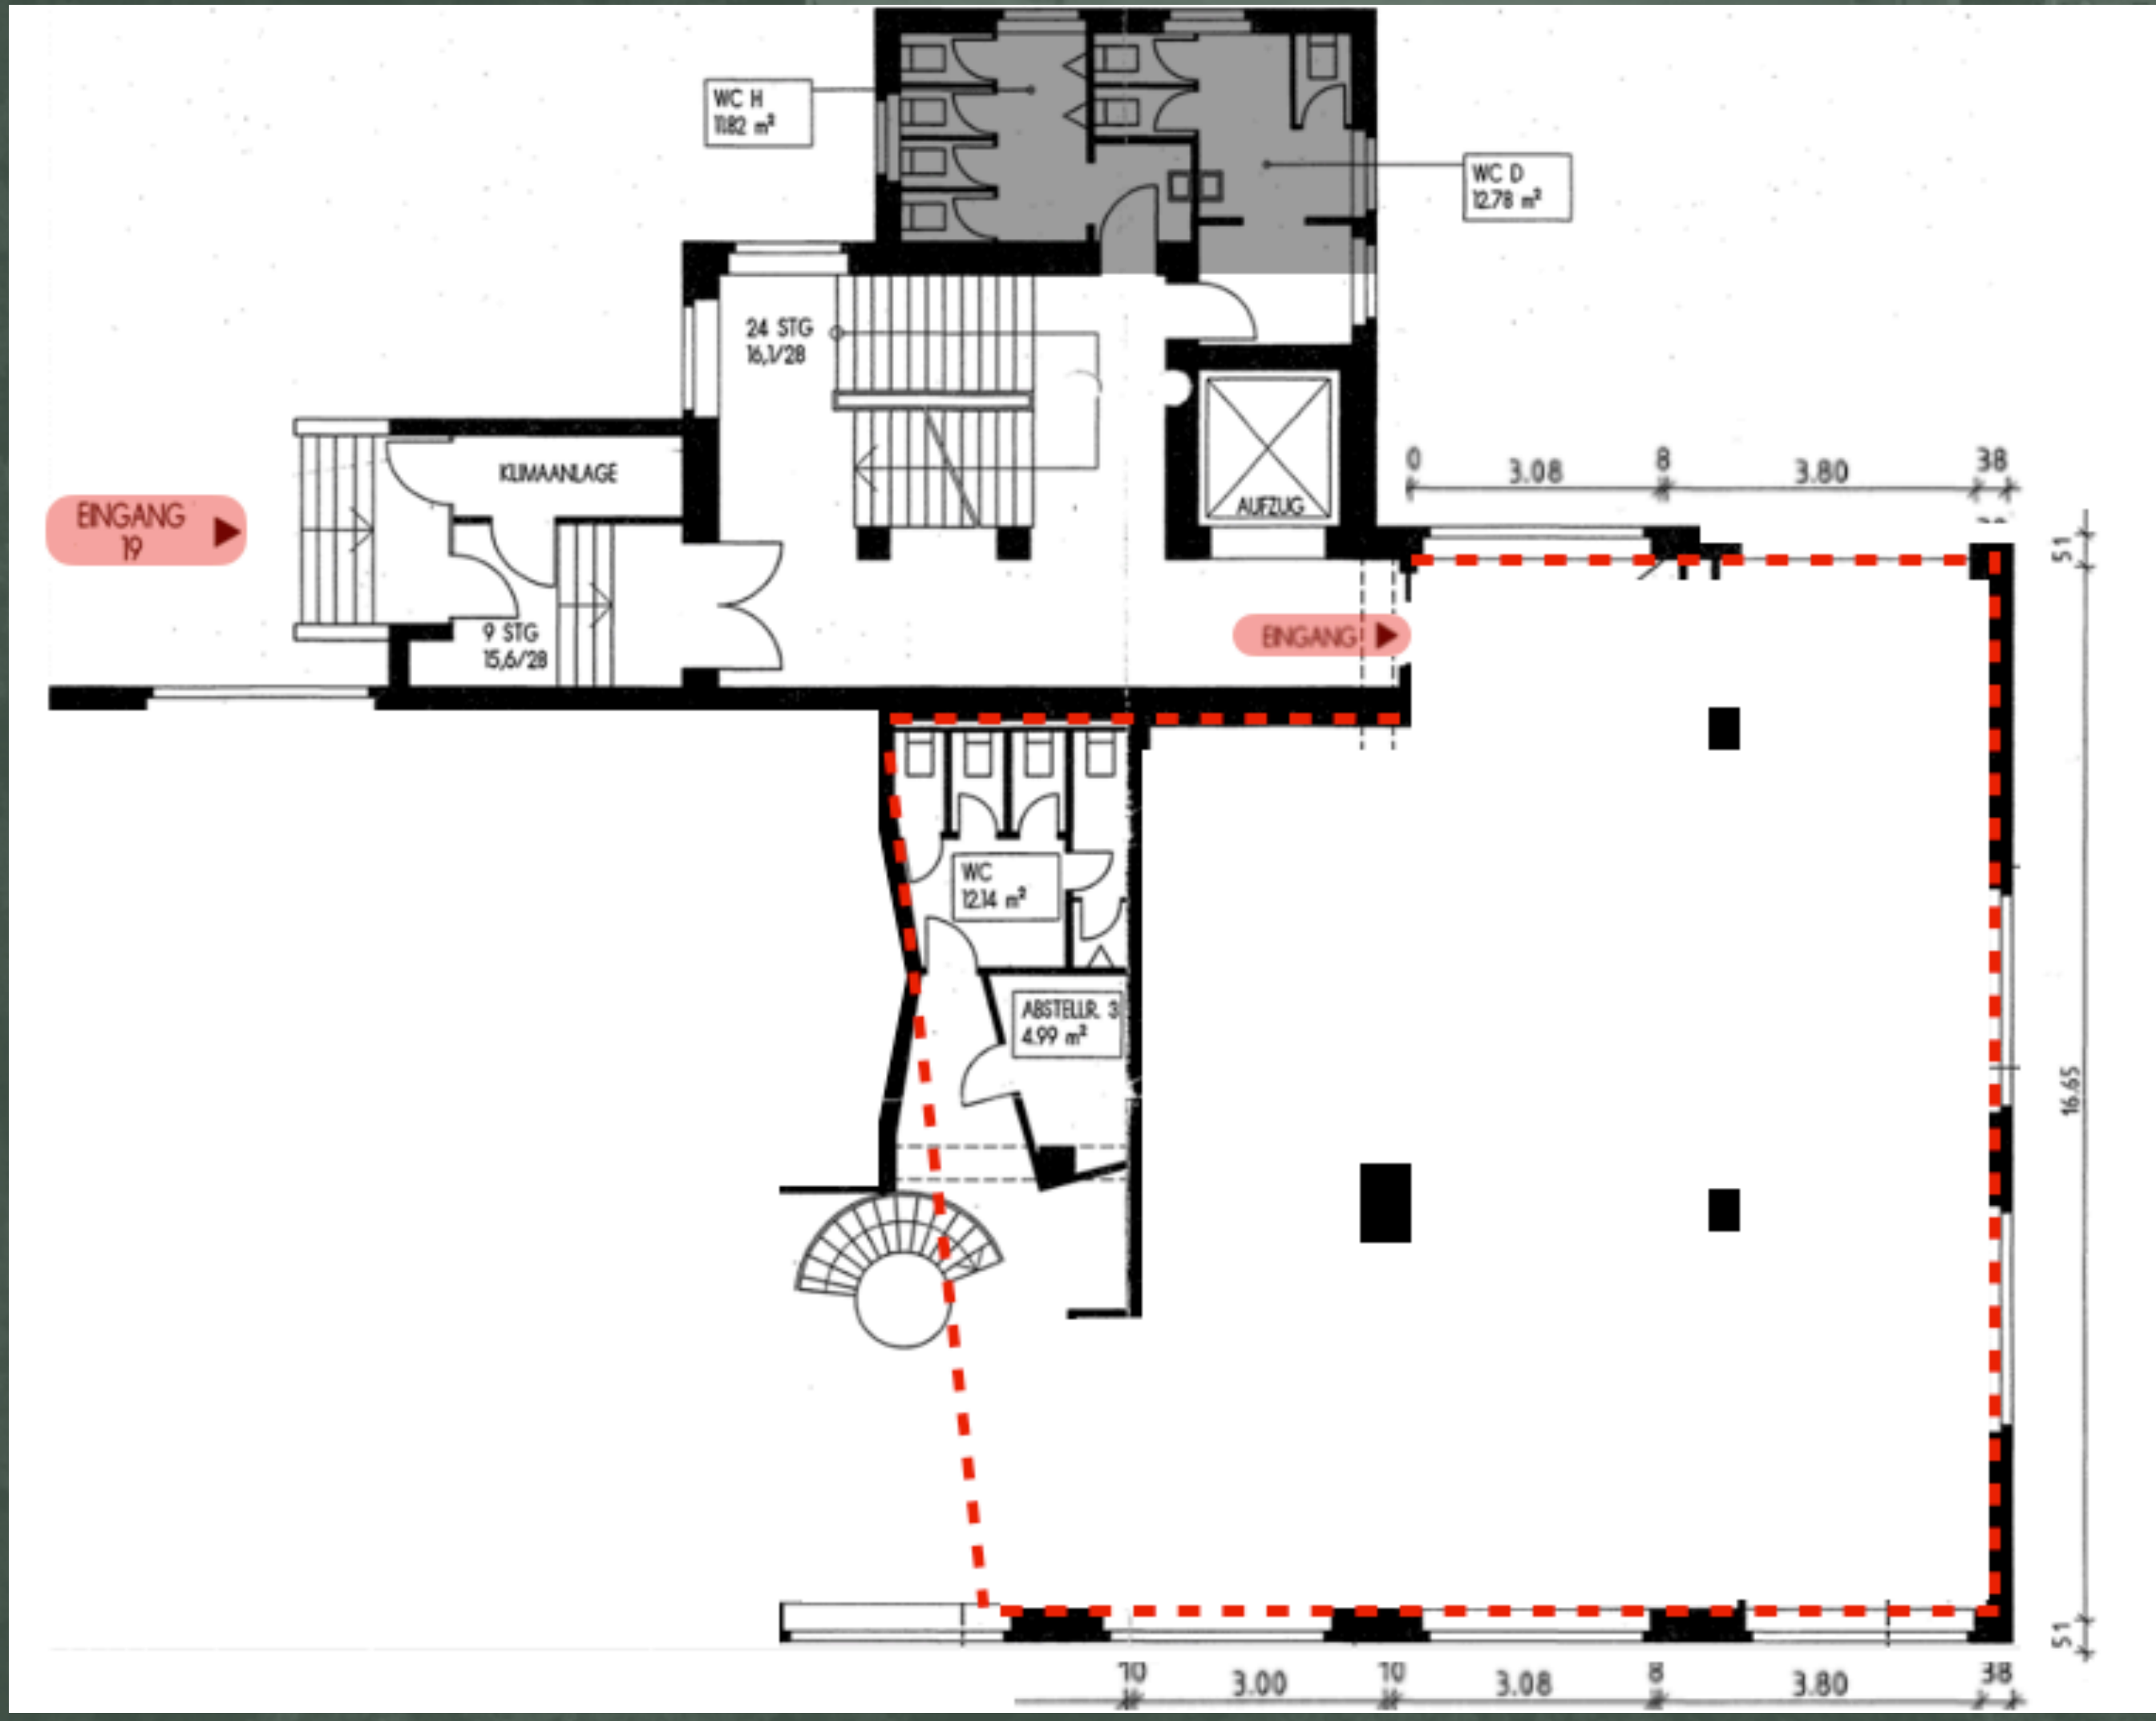

EVENTERTAIN YOU
EVENTS-NETWORK-SERVICE

LIGHTROOM

LOCATIONPRÄSENTATION

GRUNDRISSE

#FACTS

Ausstattung	Vorhanden	Optional
Mobiliar (bis ca. 50 Pax)		
Internet / WLAN		
TV-Screen		
LED Spots, Farbe		
Tagungstechnik		
Toiletten (M/W getrennt)		
Lastenaufzug 1450 kg (200x150cm)		
Parkplätze		

Raum	Länge	Breite	Höhe	m ²
Eventfläche	16,7m	18,8m	3,43m	210m ²

Raum	Bankett	Gala	Stehend	Reihen	Parlam.
lightROOM					
	80	70	150	100	60

#LAGE

Umgeben von der grünen Münchner Natur finden Sie uns im Stadtteil Schwabing-West.